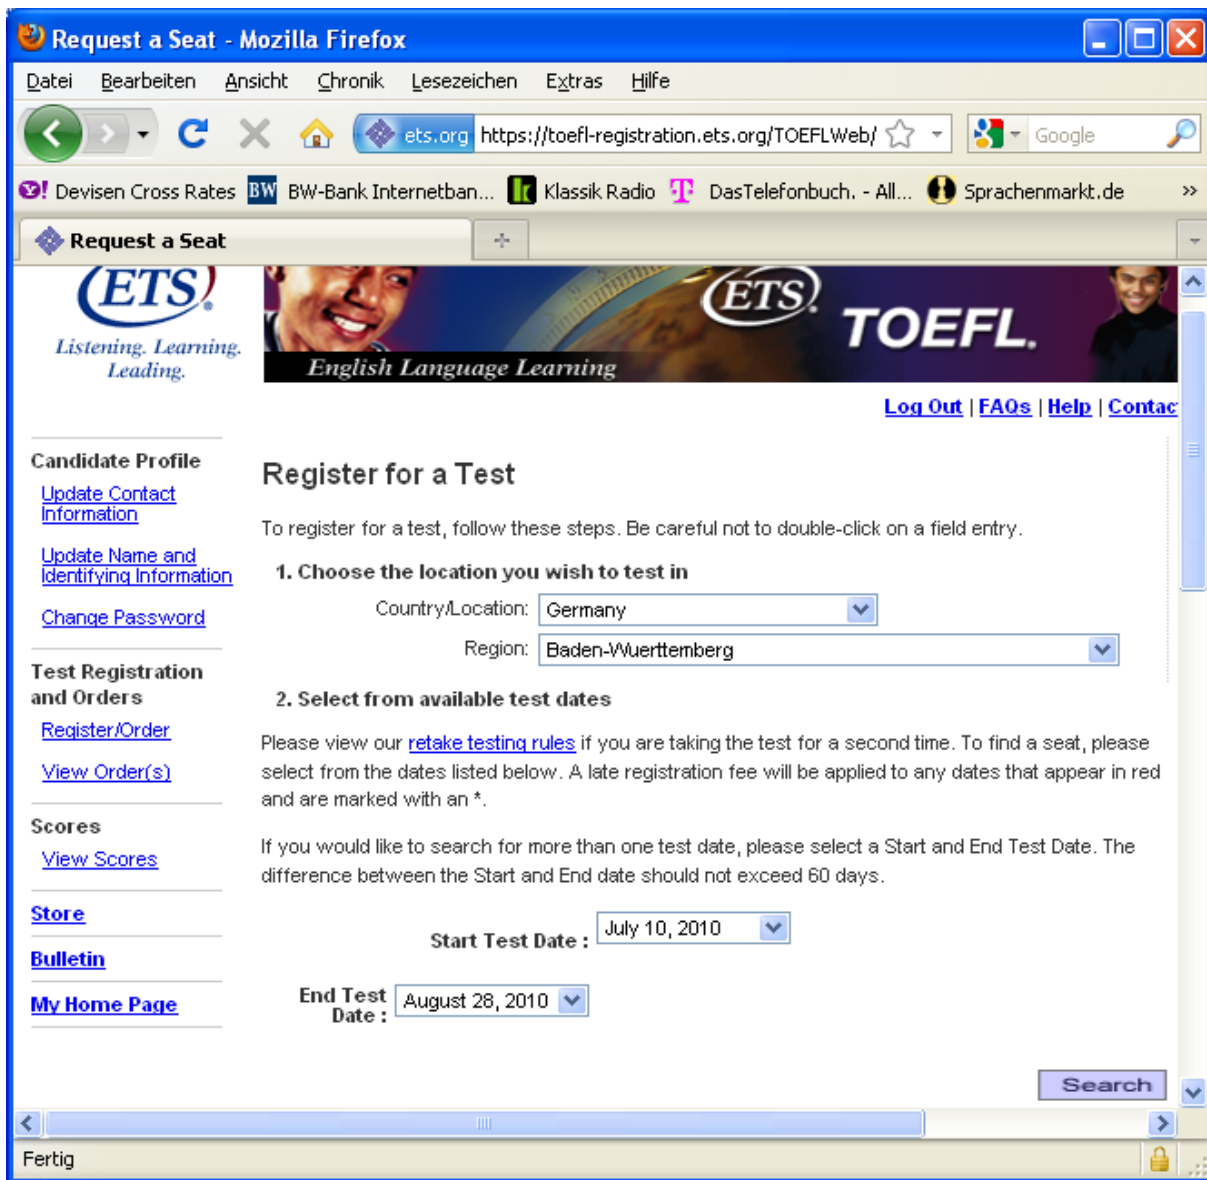

Klicken Sie auf „Search“ um sich die Testcenter anzeigen zu lassen.

Wählen Sie ein Testcenter aus.

In Stuttgart betreiben wir 3 Testcenter. STN10187B ist in Stuttgart-Möhringen. Ideal für Kandidaten, die mit dem Auto kommen. Wir bieten dort maximal 28 Plätze an.

STN13751 A und B sind in Stuttgart-Mitte. Sehr einfach mit öffentlichen Verkehrsmitteln zu erreichen. Beide Räume zusammen haben Platz für 37 Kandidaten. Autofahrer parken am besten in der Garage der Staatsgalerie.

STN 13854 A und B ist in München (Bavaria South). Es ist nur 7 Minuten zu Fuß von Hauptbahnhof entfernt. Wir bieten dort maximal 36 Plätze an.