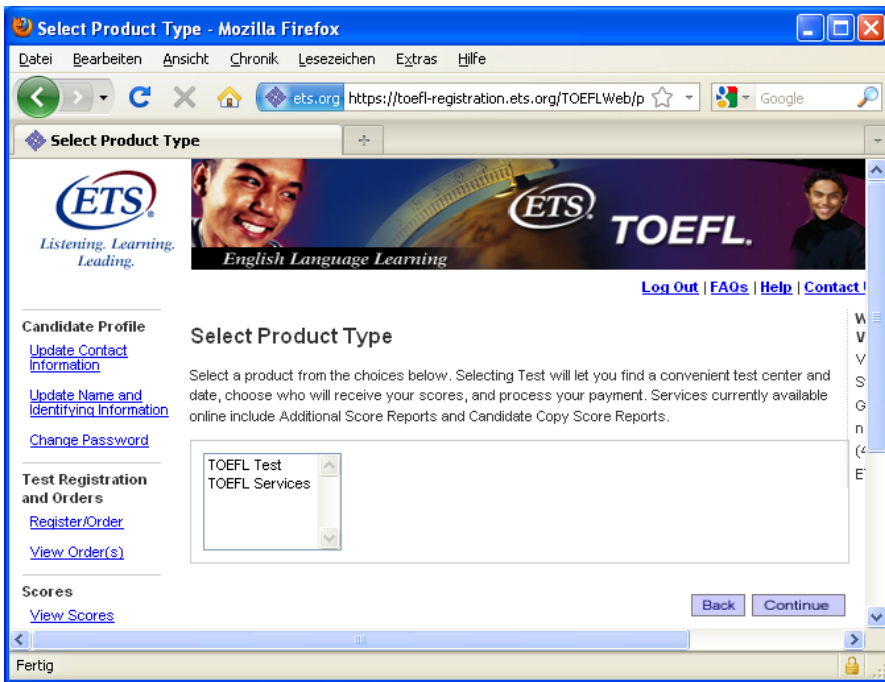

Nach dem Sie ein Account angelegt haben, können Sie gleich ein Testzentrum wählen (oder später wieder einloggen).

Unter „My Tests“ auf Register for a Test/Order Score Reports gehen.

Dann TOEFL-Test wählen.