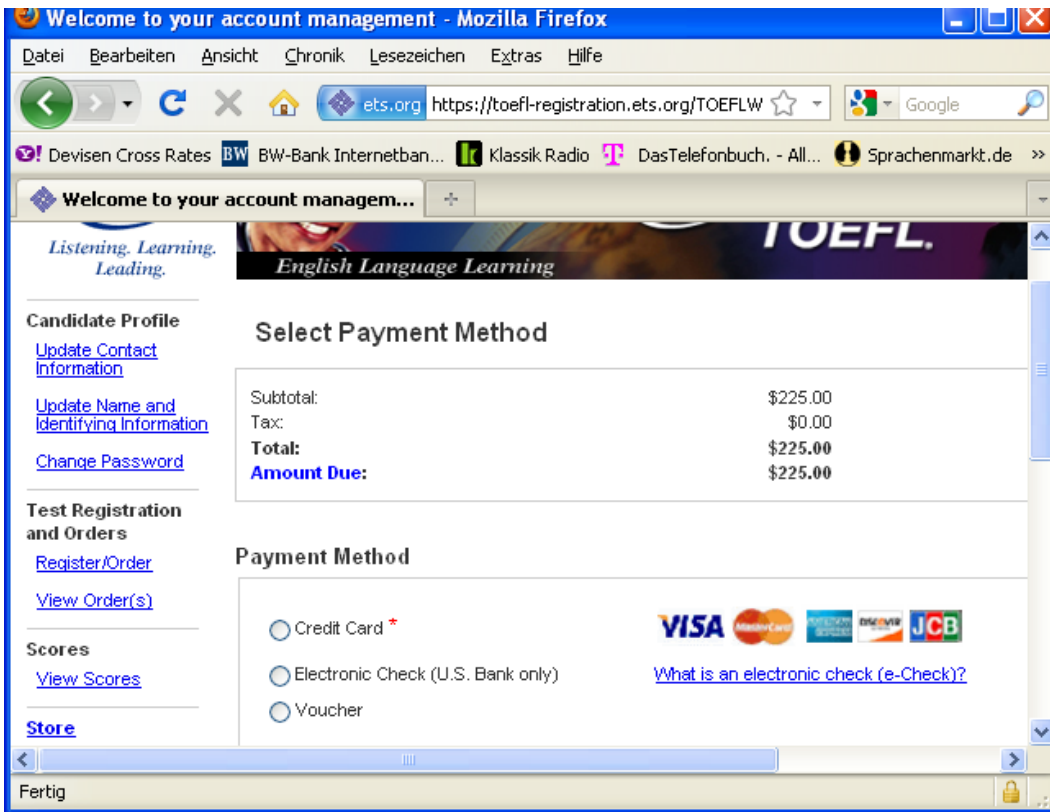

Den Voucher gibt es nach Zahlungseingang auf unserem Konto oder Zahlungsnachweis.